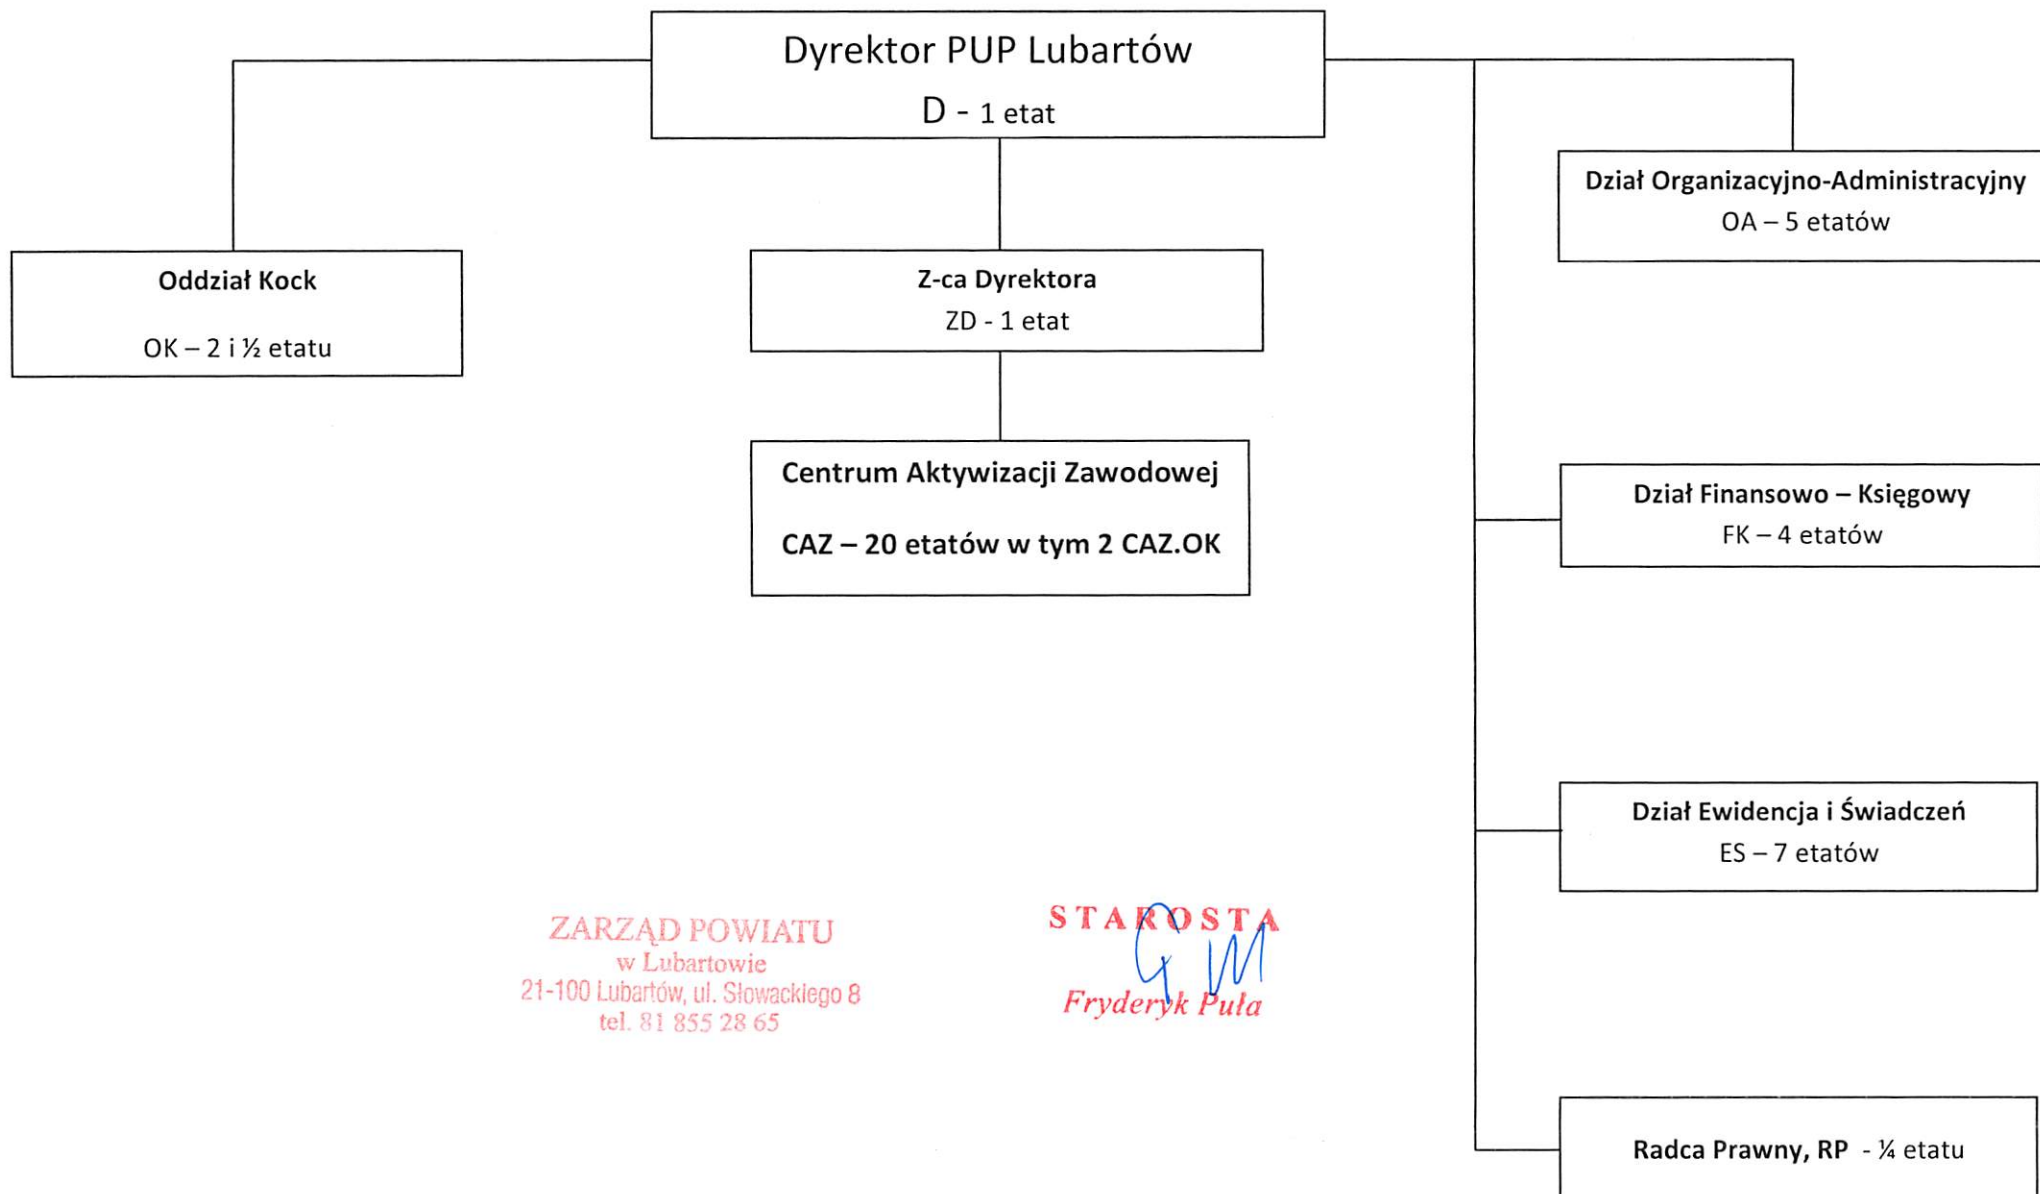

## SCHEMAT ORGANIZACYJNY POWIATOWEGO URZĘDU PRACY W LUBARTOWIE

ZARZĄD POWIATU  
w Lubartowie  
21-100 Lubartów, ul. Słowackiego 8  
tel. 81 855 28 65

STAROSTA  
*G M*  
Fryderyk Puła